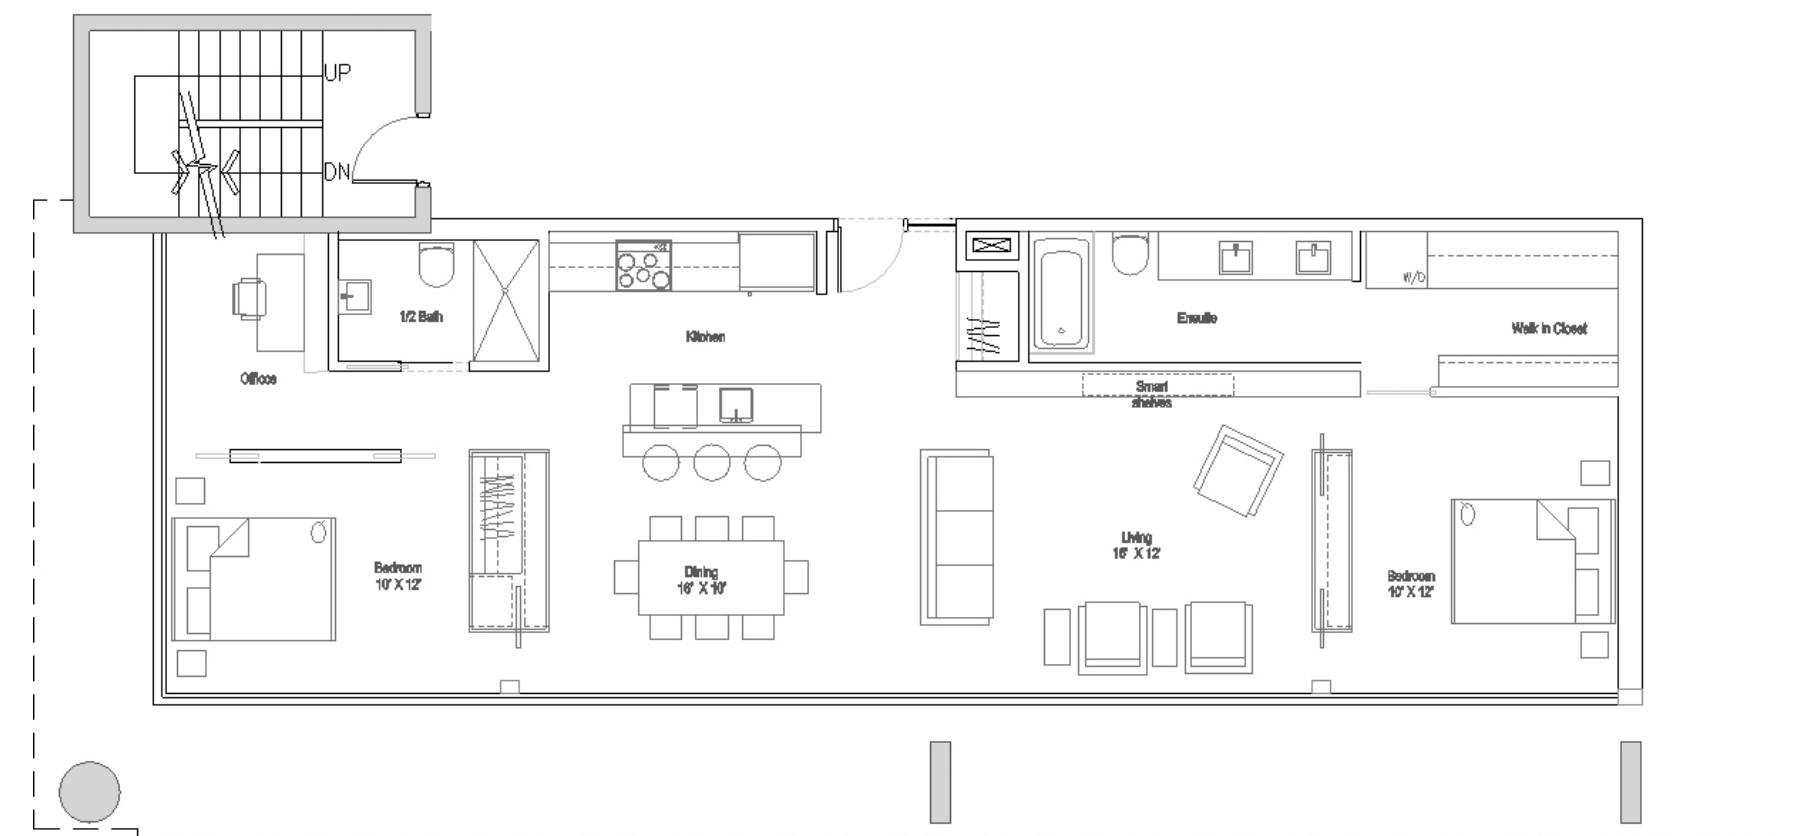

Unit Configuration

Conceptual Unit Layout

1 Bedroom 1 & 1/2 Bath 580 s.f.

1 Bedroom 1 & 1/2 Bath 635 s.f.

3 Bedroom 2 Bath 1200 s.f.

2 Bedroom 2 & 1/2 Bath 970 s.f.

2 Bedroom 2 Bath 1000 s.f.