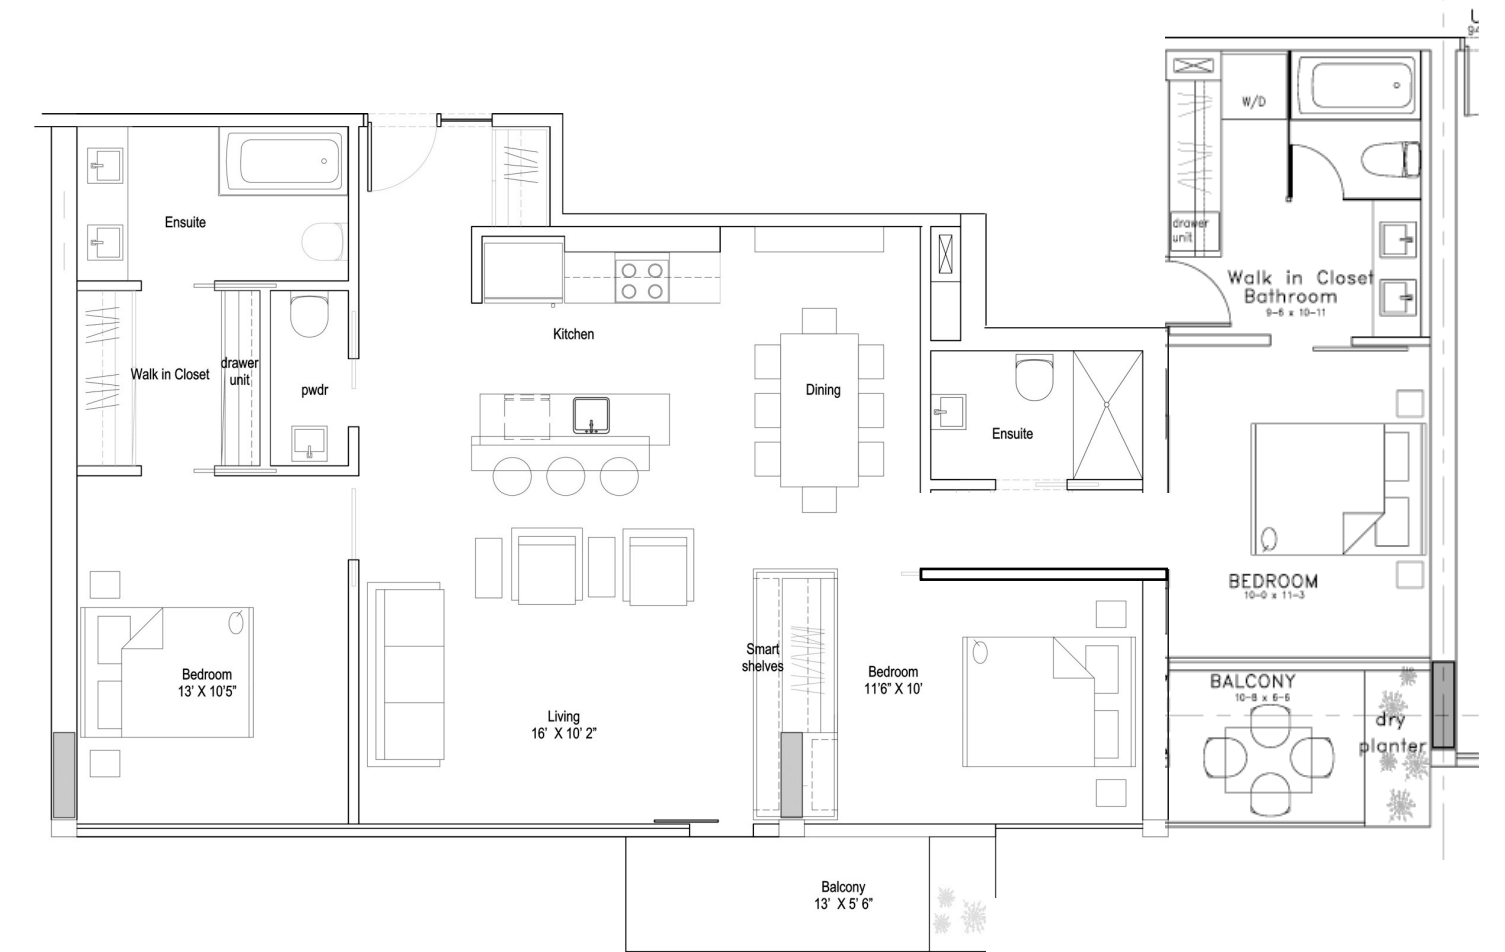

Unit Configuration

Conceptual Unit Layout

1 Bedroom 1 & 1/2 Bath 580 s.f.

1 Bedroom 1 & 1/2 Bath 635 s.f.

3 Bedroom 2 Bath 1200 s.f.

2 Bedroom 2 & 1/2 Bath 970 s.f.

2 Bedroom 2 Bath 1000 s.f.