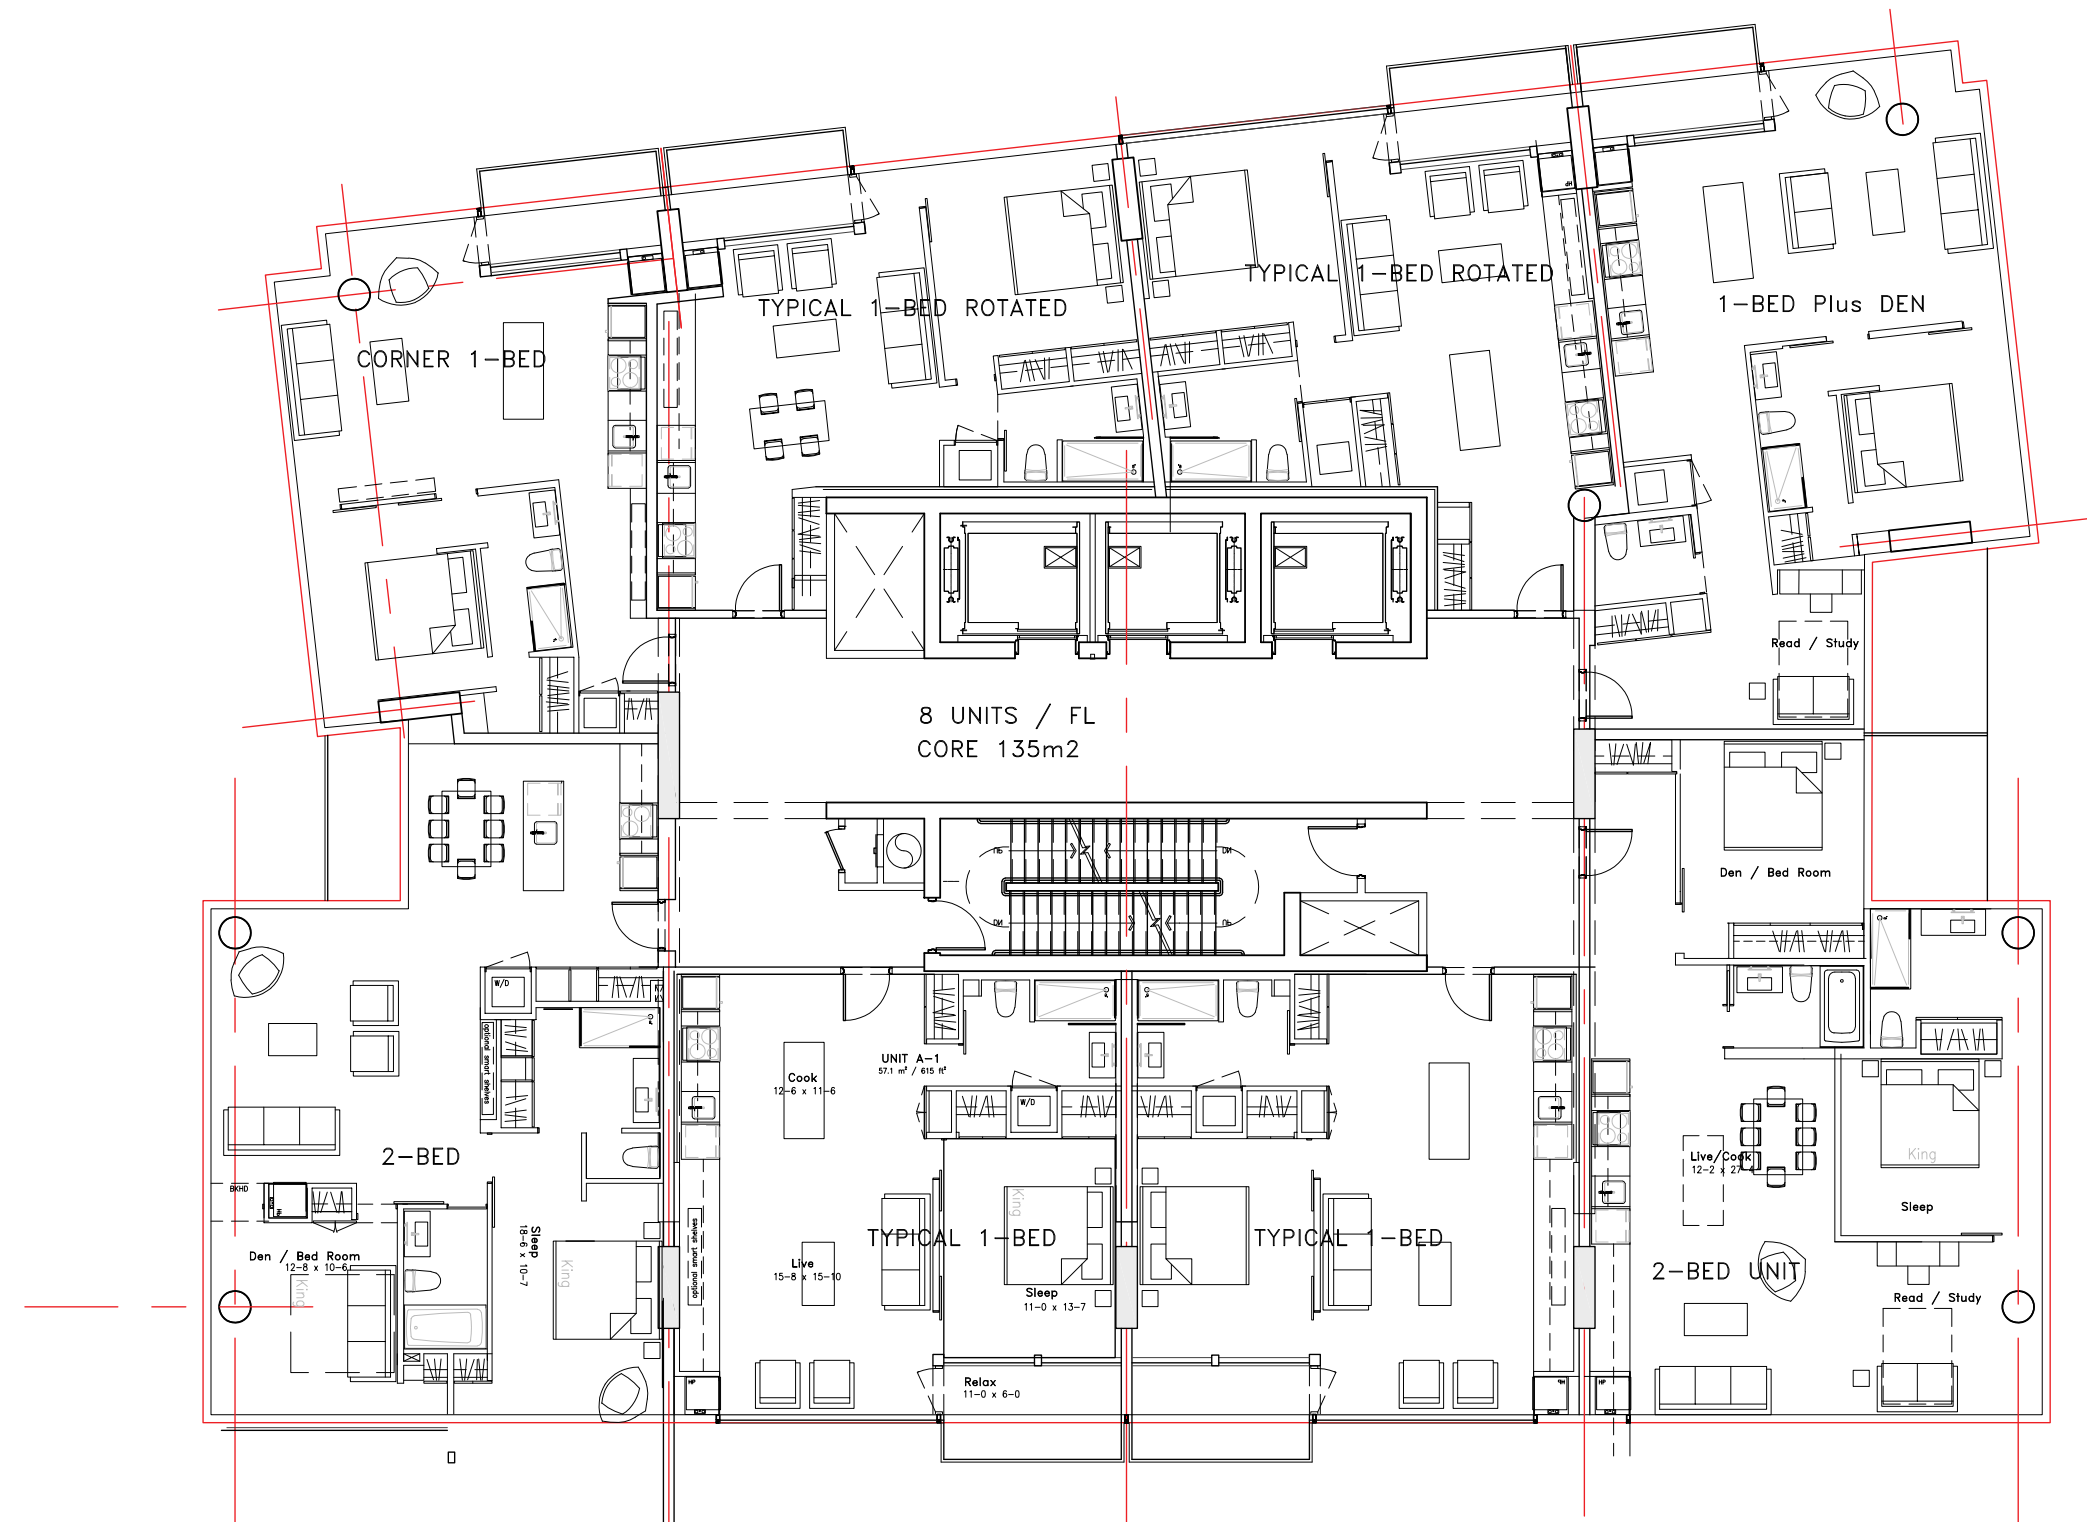

Unit Configuration

Conceptual Unit Layout

1 Bedroom 1 & 1/2 Bath 580 s.f.

1 Bedroom 1 & 1/2 Bath 635 s.f.

3 Bedroom 2 Bath 1200 s.f.

2 Bedroom 2 & 1/2 Bath 970 s.f.

2 Bedroom 2 Bath 1000 s.f.