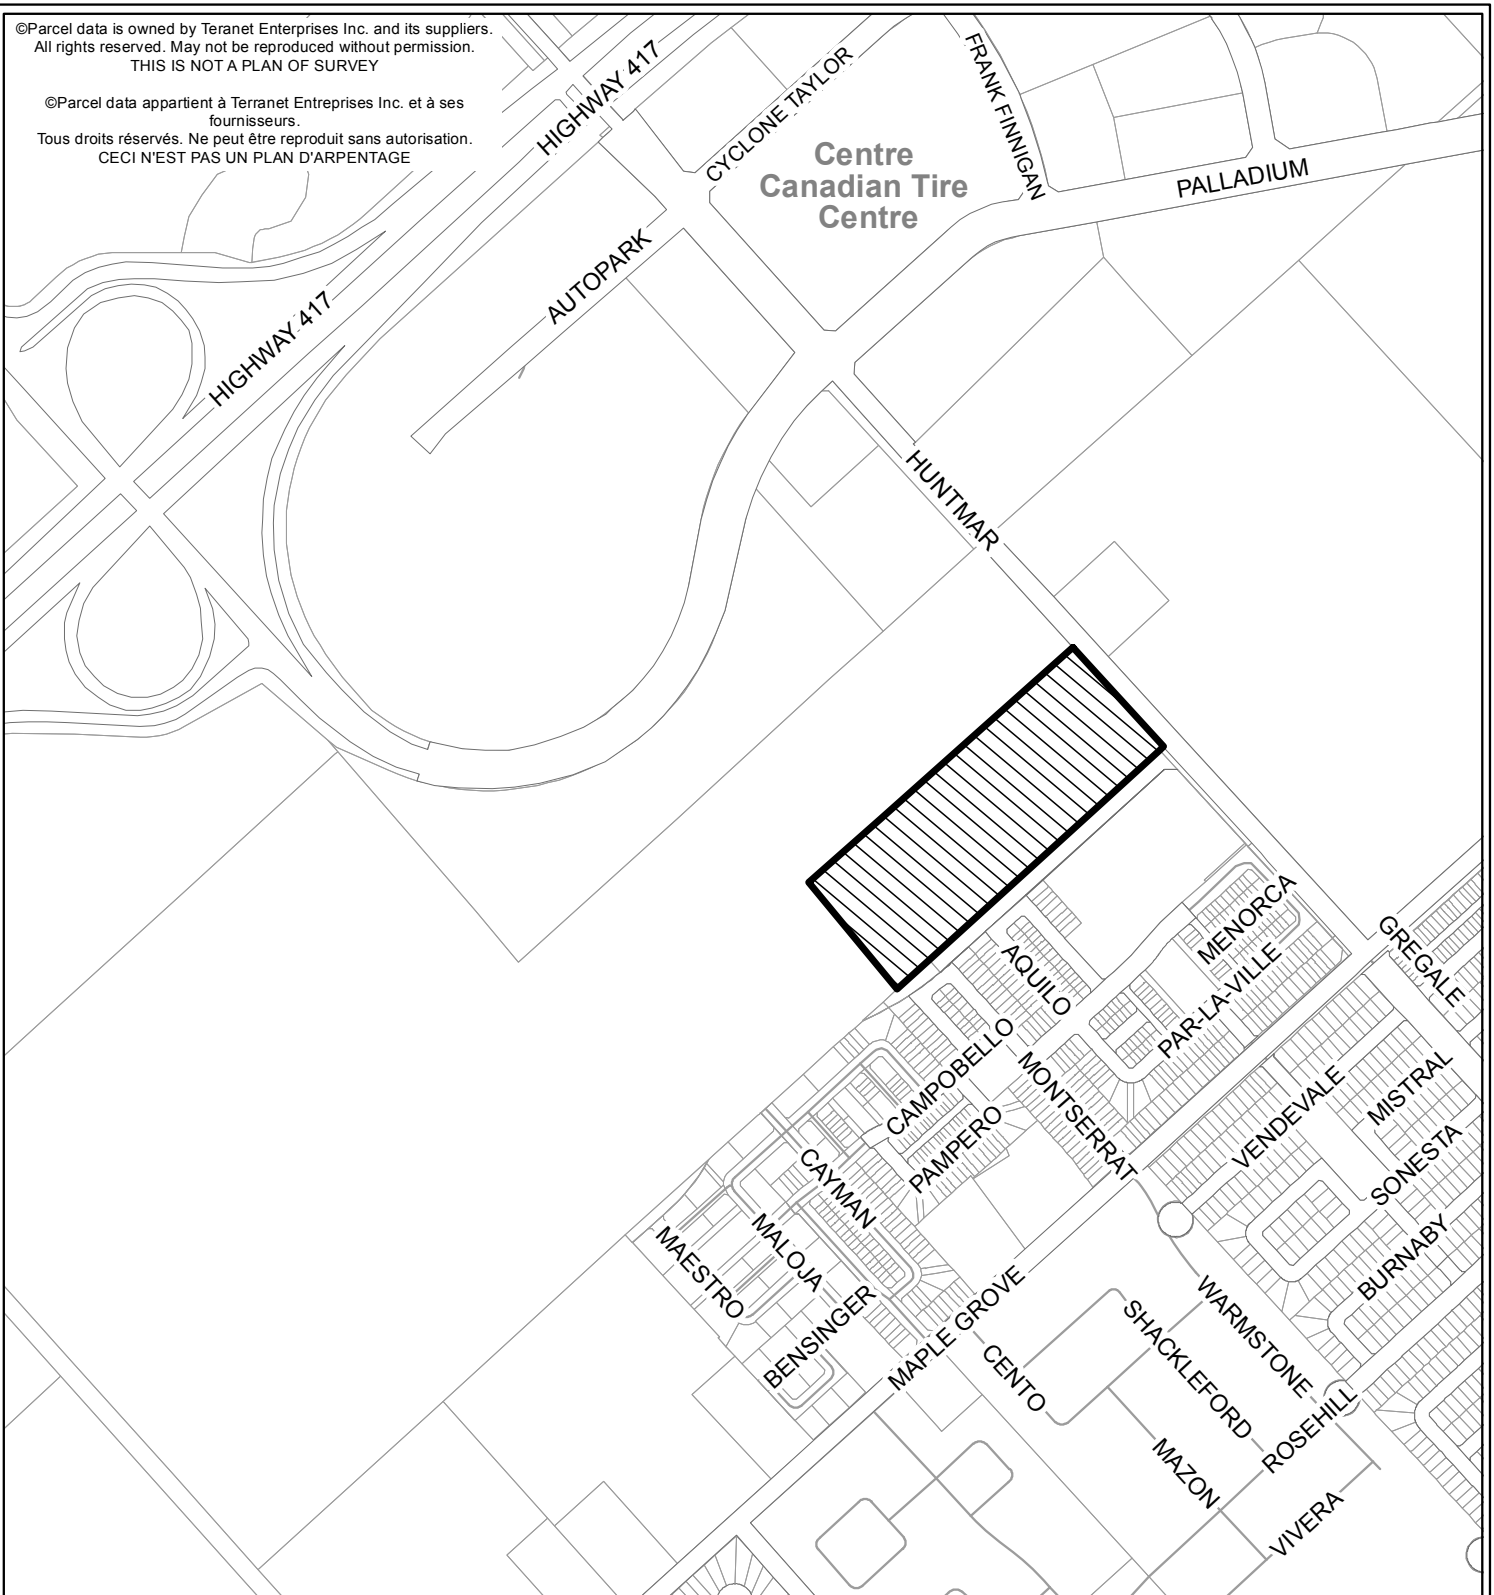

Produced by Planning and Infrastructure Portfolio / Produit
 par le Portefeuille de l'urbanisme et de l'infrastructure

D02-02-14-0093
 D07-16-14-0016

14-1536-Y/044870343

I:\CO\2014\ZoningSubdiv\Huntmar173

2014 / 07 / 11

REVISION DATE DE RÉVISION

**Location Map / Plan de révision
 Zoning Key Plan / Schéma de zonage
 Plan of Subdivision / Plan de lotissement
 173 promenade Huntmar Drive**

Échelle
 N.T.S.
 Mètres