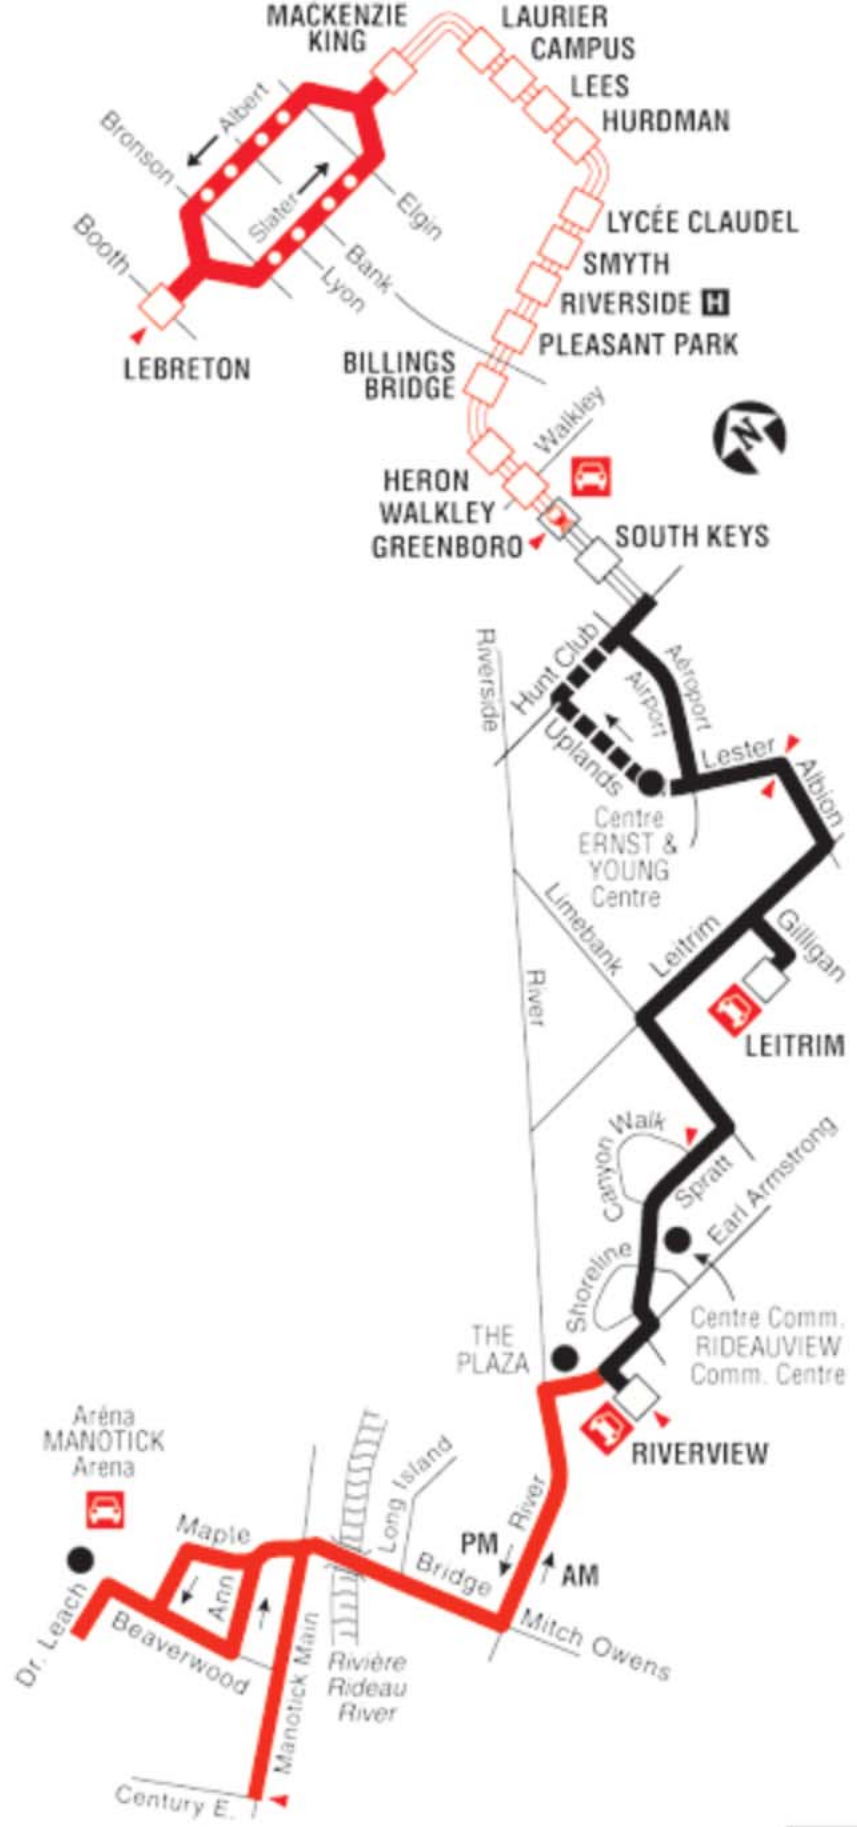

Route / Circuit 99

Legend • Légende

	Transitway & Station		Transitway & Station (Peak periods / périodes de pointe)
	Northbound (Sat. & Sun. only) / Direction nord (Sam. et dim. seul.)		Park & Ride / Parc-o-Bus
	Peak periods only / Périodes de pointe seulement		Light Rail Connection / Correspondance au train léger

Legend • Légende

	Transitway & Station
	Light Rail Connection / Correspondance au train léger
	Some trips / quelques trajets
	Some Sunday trips / Quelques trajets le dimancge
	Park & Ride / Parc-o-Bus
	Timepoint / Heures de passage

Legend • Légende

-  Transitway & Stations
-  Light Rail Connection / *Correspondance au train léger*
-  Park & Ride / *Parc-o-Bus*