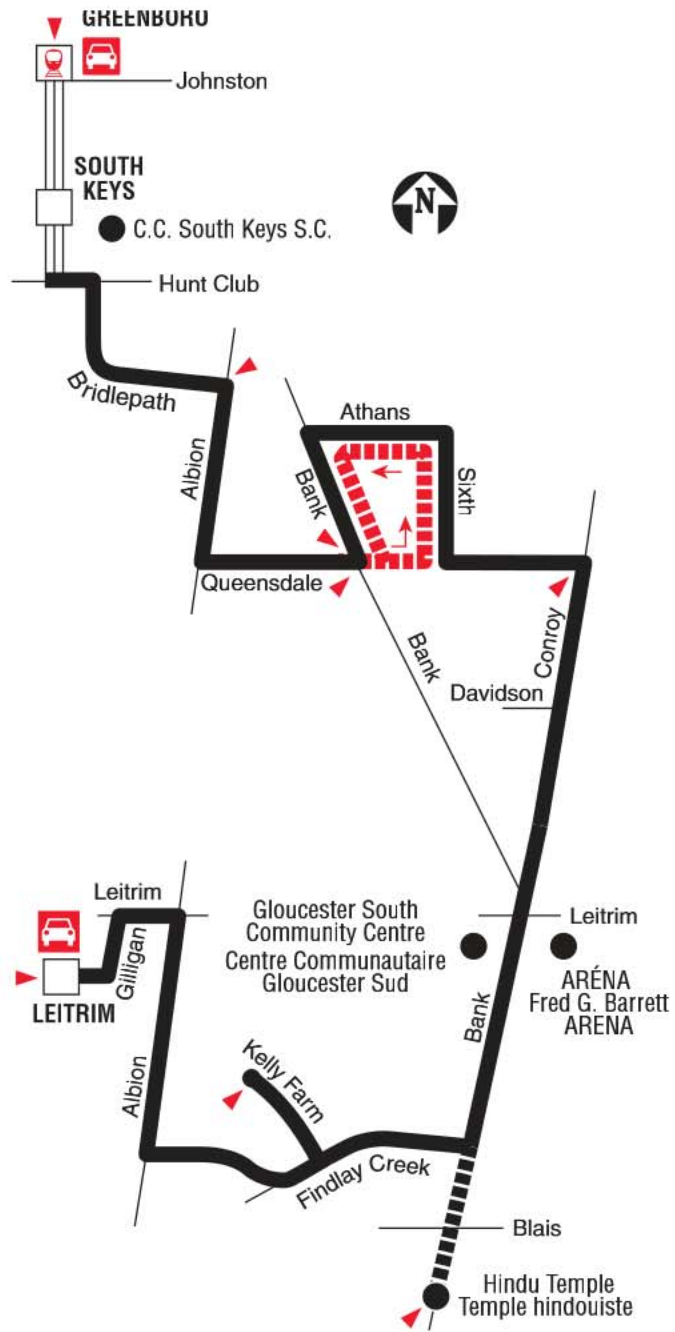

Route / Circuit 99

Legend • Légende

	Transitway & Station		Transitway & Station (Peak periods / périodes de pointe)
	Northbound (Sat. & Sun. only) / Direction nord (Sam. et dim. seul.)		Park & Ride / Parc-o-Bus
	Peak periods only / Périodes de pointe seulement		Light Rail Connection / Correspondance au train léger

Legend • Légende

	Transitway & Station
	Light Rail Connection / Correspondance au train léger
	Some trips / quelques trajets
	Some Sunday trips / Quelques trajets le dimancge
	Park & Ride / Parc-o-Bus
	Timepoint / Heures de passage

Legend • Légende

-  Transitway & Stations
-  Light Rail Connection / *Correspondance au train léger*
-  Park & Ride / *Parc-o-Bus*