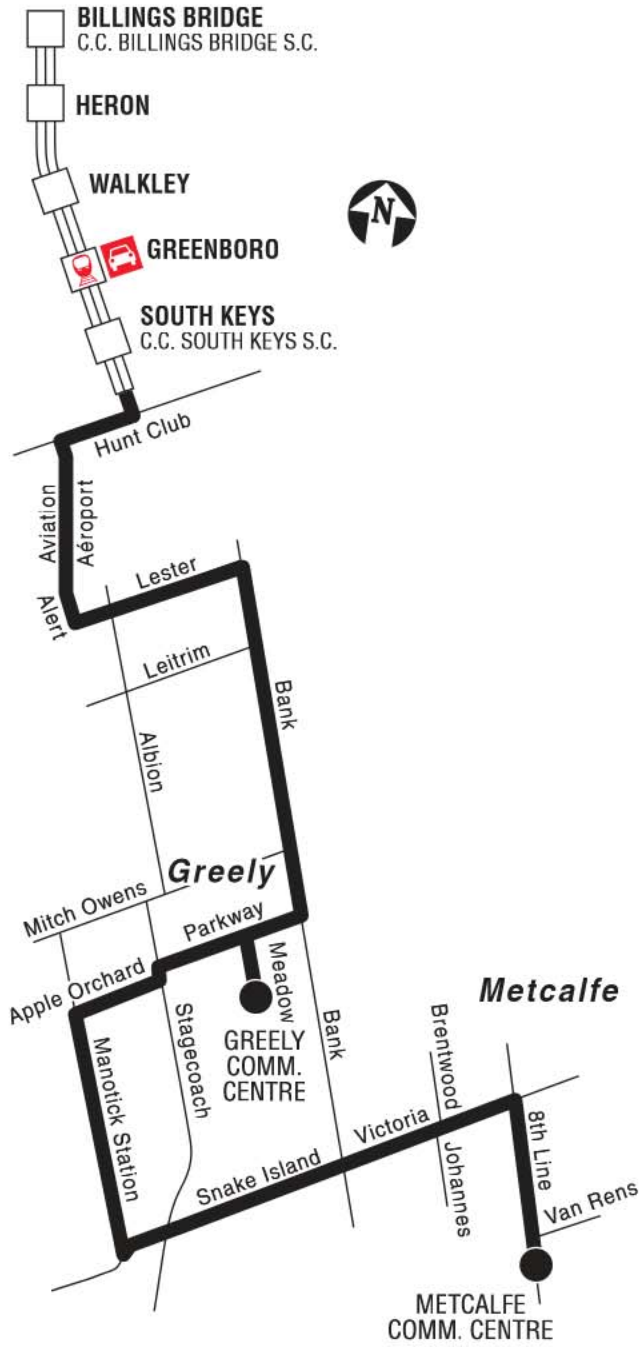

Route / Circuit 99

Legend • Légende

	Transitway & Station		Transitway & Station (Peak periods / périodes de pointe)
	Northbound (Sat. & Sun. only) / Direction nord (Sam. et dim. seul.)		Park & Ride / Parc-o-Bus
	Peak periods only / Périodes de pointe seulement		Light Rail Connection / Correspondance au train léger

Legend • Légende

	Transitway & Station
	Light Rail Connection / Correspondance au train léger
	Some trips / quelques trajets
	Some Sunday trips / Quelques trajets le dimancge
	Park & Ride / Parc-o-Bus
	Timepoint / Heures de passage

Legend • Légende

-  Transitway & Stations
-  Light Rail Connection / *Correspondance au train léger*
-  Park & Ride / *Parc-o-Bus*