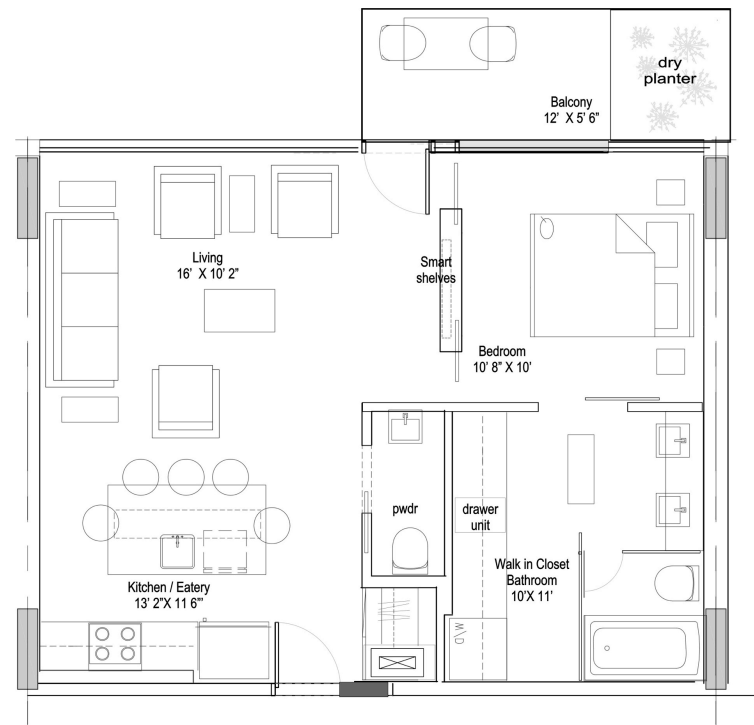

Unit Configuration

Conceptual Unit Layout

1 Bedroom 1 & 1/2 Bath 580 s.f.

1 Bedroom 1 & 1/2 Bath 635 s.f.

2 Bedroom 2 & 1/2 Bath 970 s.f.

2 Bedroom 2 Bath 1000 s.f.

3 Bedroom 2 Bath 1200 s.f.