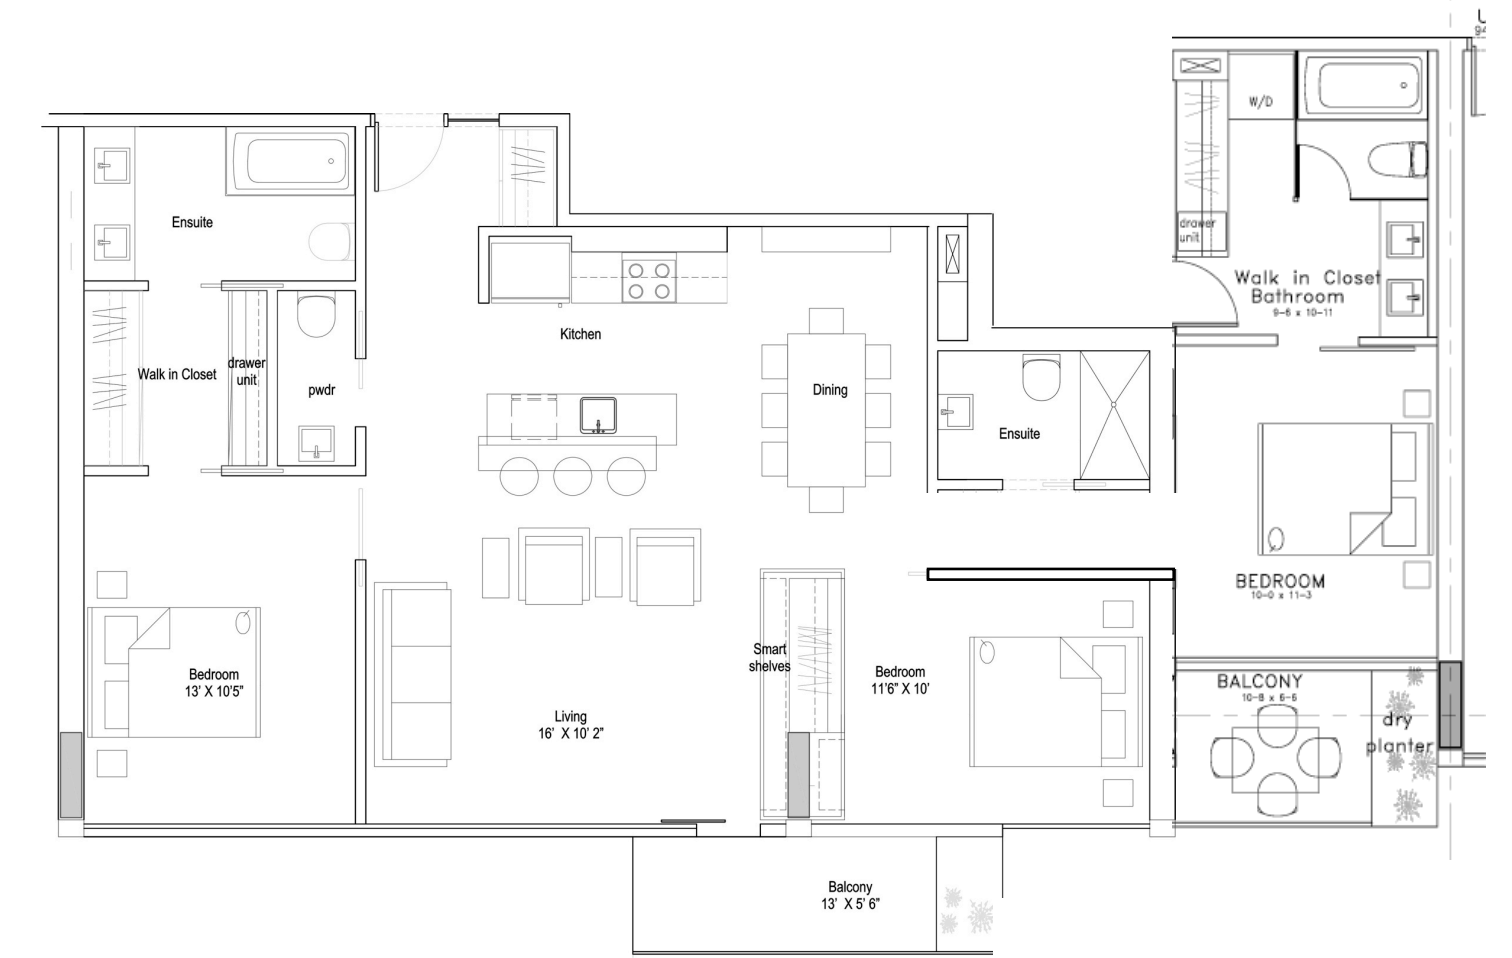

Unit Configuration

Conceptual Unit Layout

1 Bedroom 1 & 1/2 Bath 580 s.f.

1 Bedroom 1 & 1/2 Bath 635 s.f.

2 Bedroom 2 & 1/2 Bath 970 s.f.

2 Bedroom 2 Bath 1000 s.f.

3 Bedroom 2 Bath 1200 s.f.