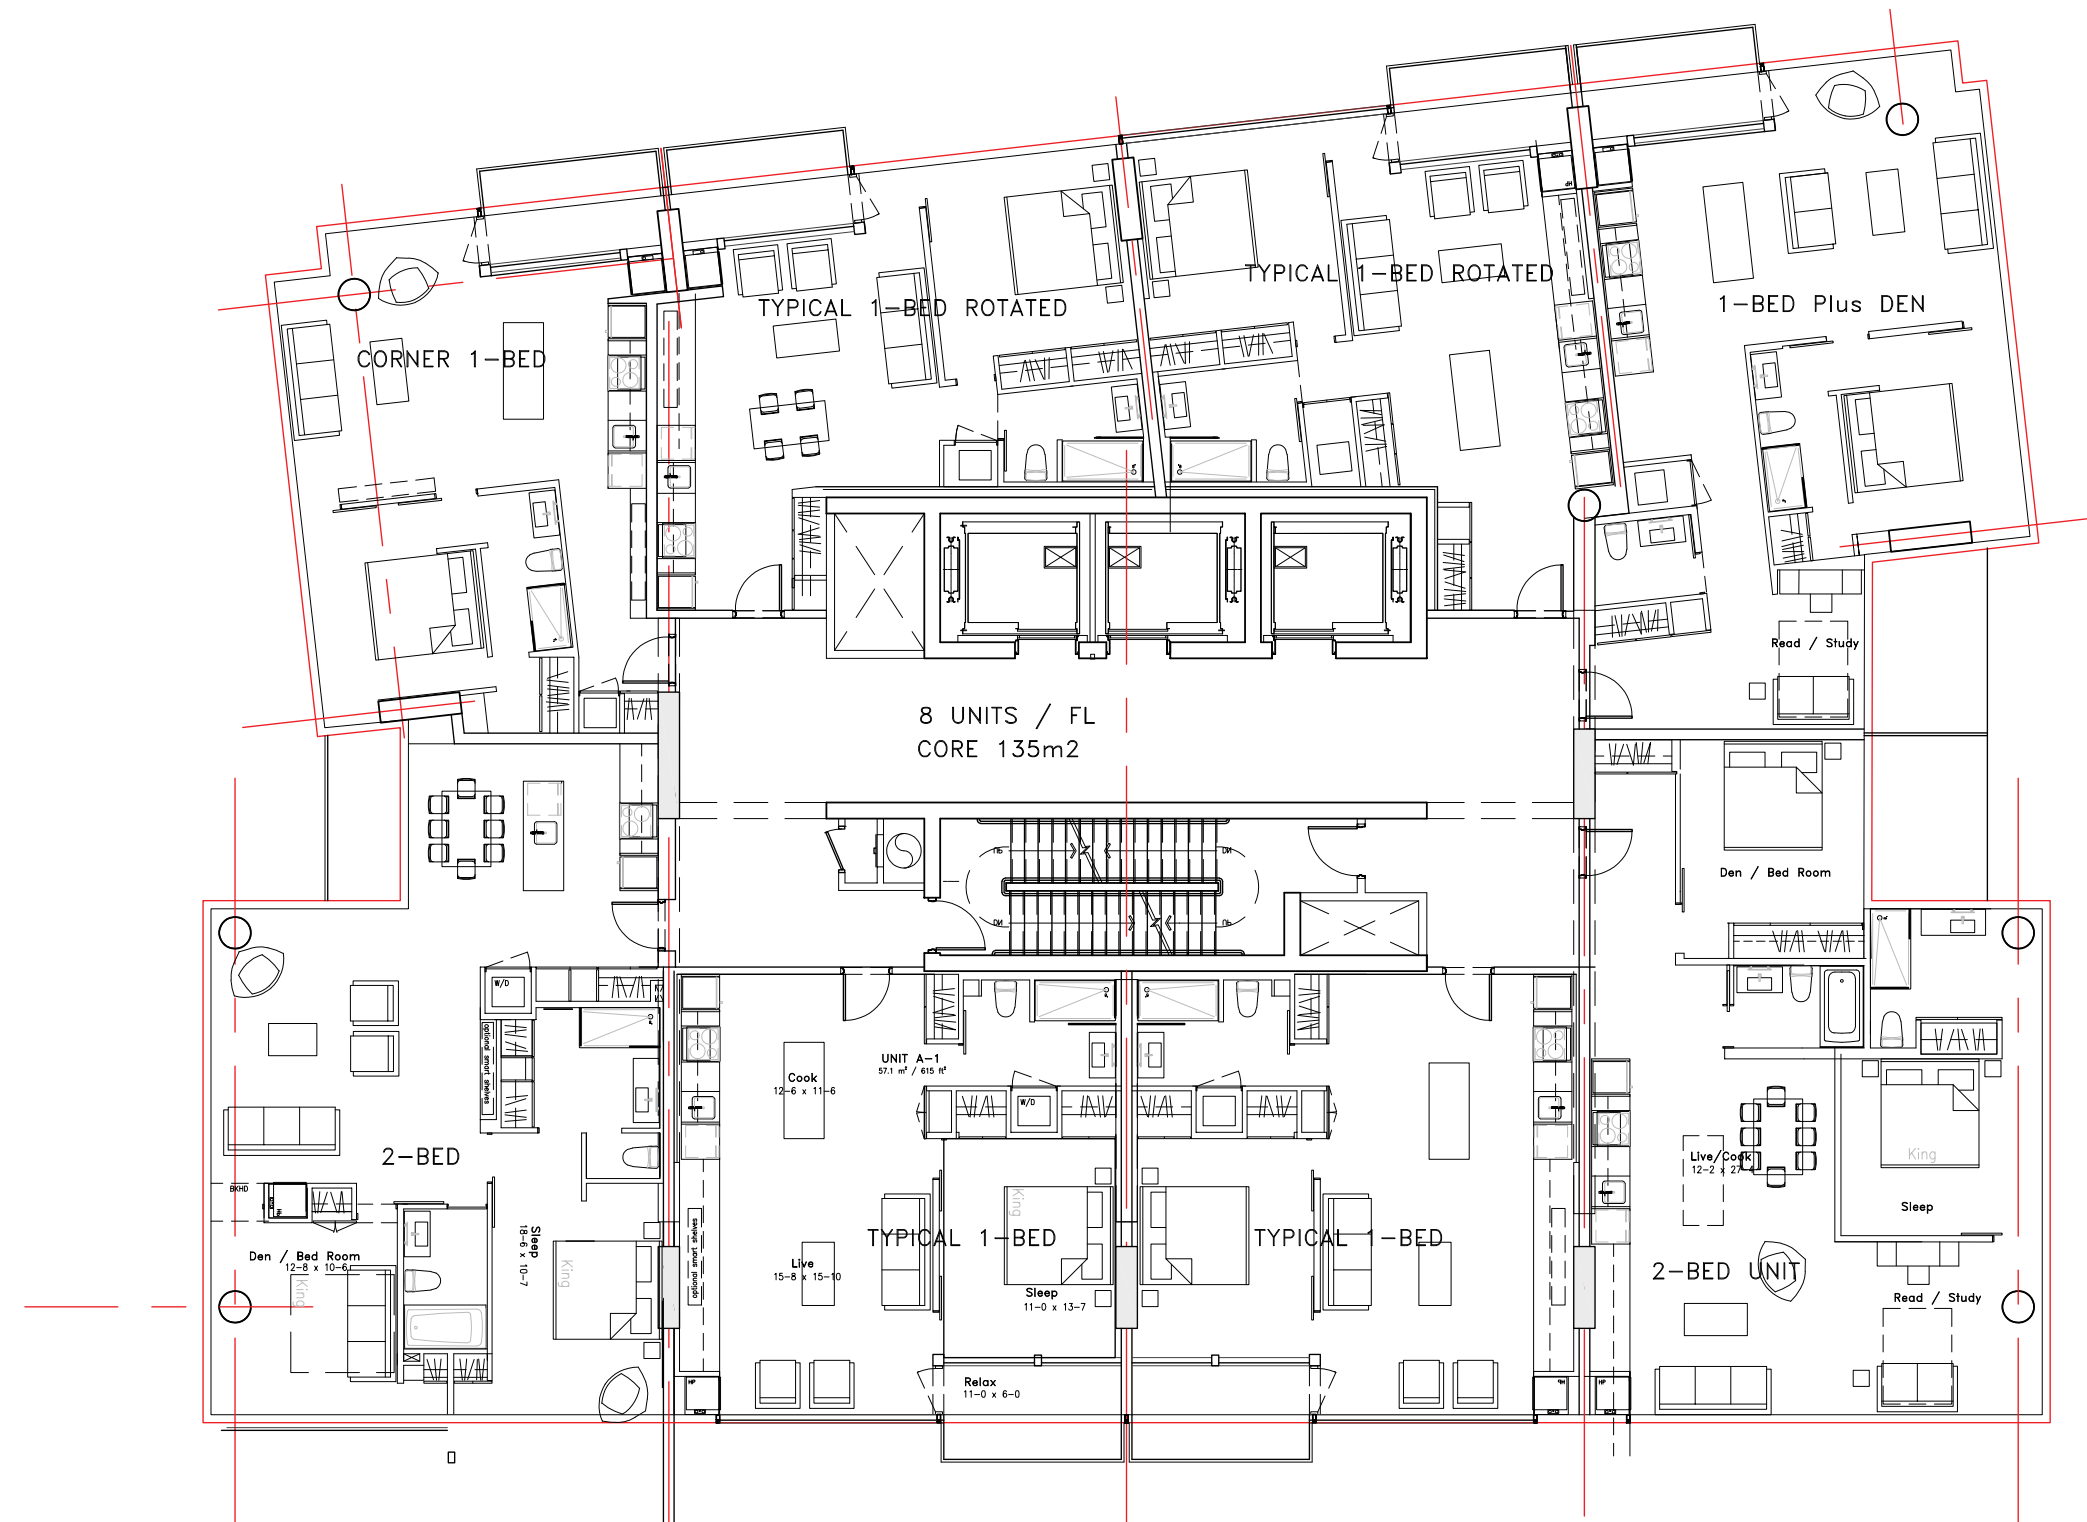

Unit Configuration

Conceptual Unit Layout

1 Bedroom 1 & 1/2 Bath 580 s.f.

1 Bedroom 1 & 1/2 Bath 635 s.f.

2 Bedroom 2 & 1/2 Bath 970 s.f.

2 Bedroom 2 Bath 1000 s.f.

3 Bedroom 2 Bath 1200 s.f.