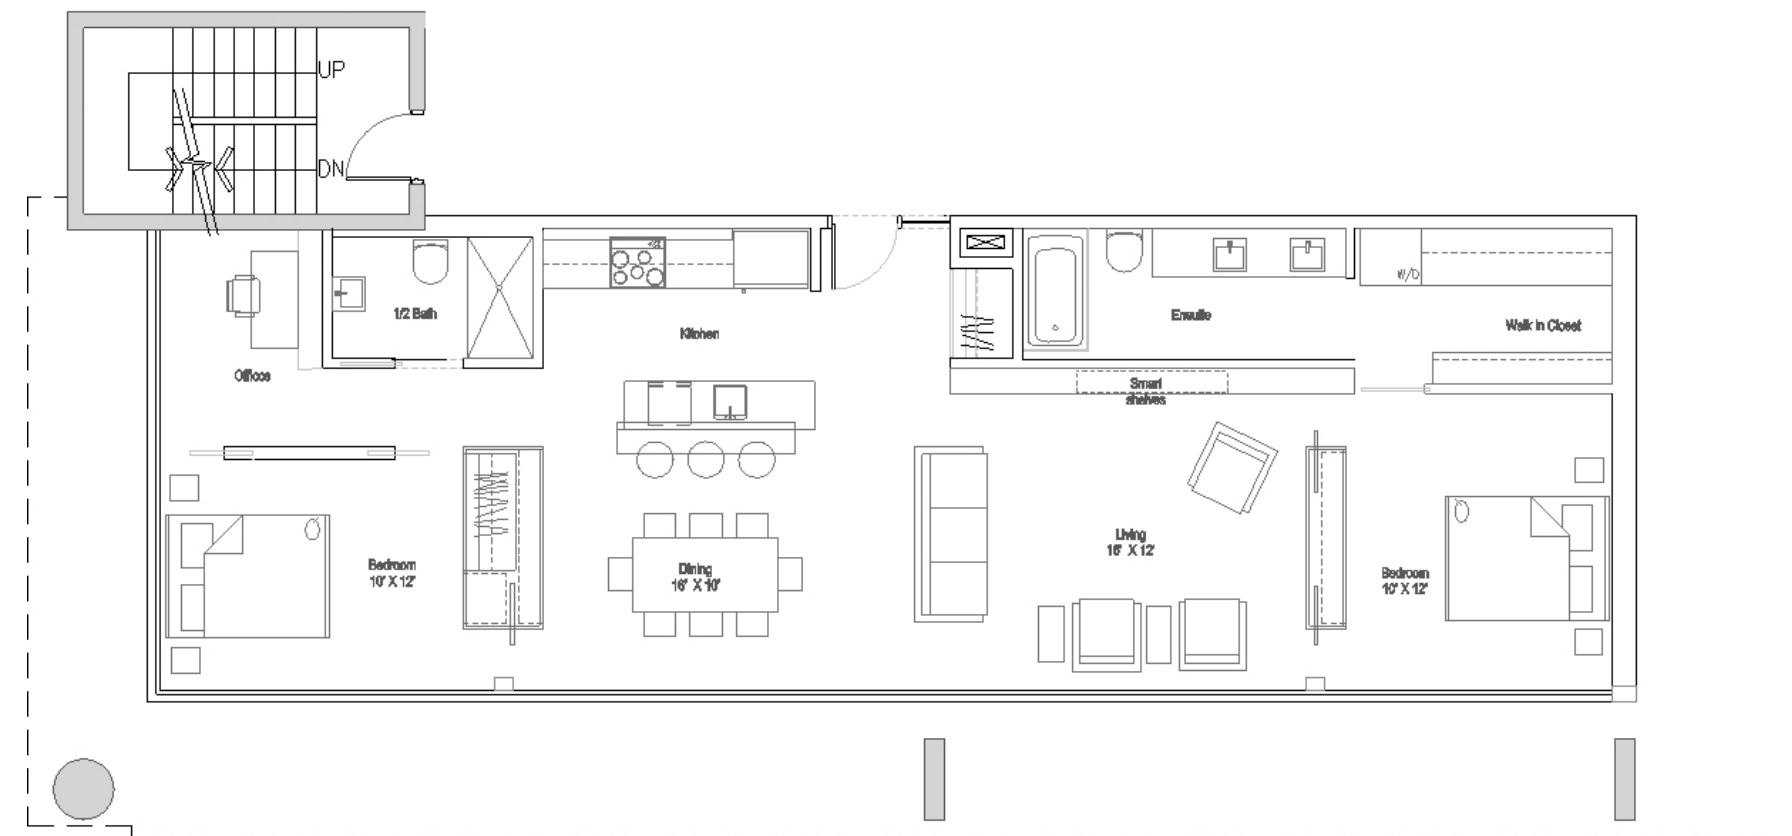

Unit Configuration

Conceptual Unit Layout

1 Bedroom 1 & 1/2 Bath 580 s.f.

1 Bedroom 1 & 1/2 Bath 635 s.f.

2 Bedroom 2 & 1/2 Bath 970 s.f.

2 Bedroom 2 Bath 1000 s.f.

3 Bedroom 2 Bath 1200 s.f.